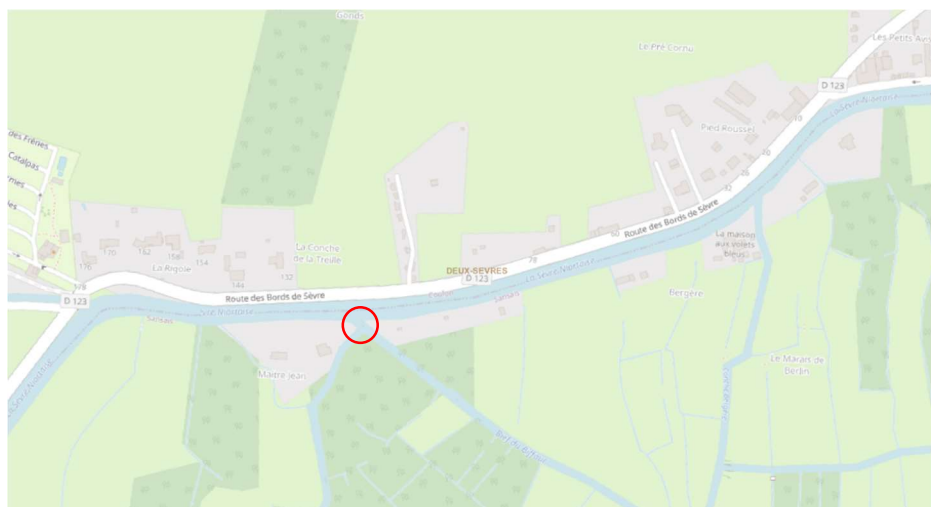

## AVIS AUX USAGERS DE LA SÈVRE NIORTAISE À L'AMONT DE L'ÉCLUSE DE LA SOTTERIE (COULON/SANSAIS)

En raison de la présence d'un embâcle, **une vigilance particulière est demandée** aux usagers navigant **en amont de l'Écluse de la Sotterie** (Coulon/Sansais), au croisement du bief Biffour et de la Sèvre niortaise, **jusqu'à nouvel ordre**.